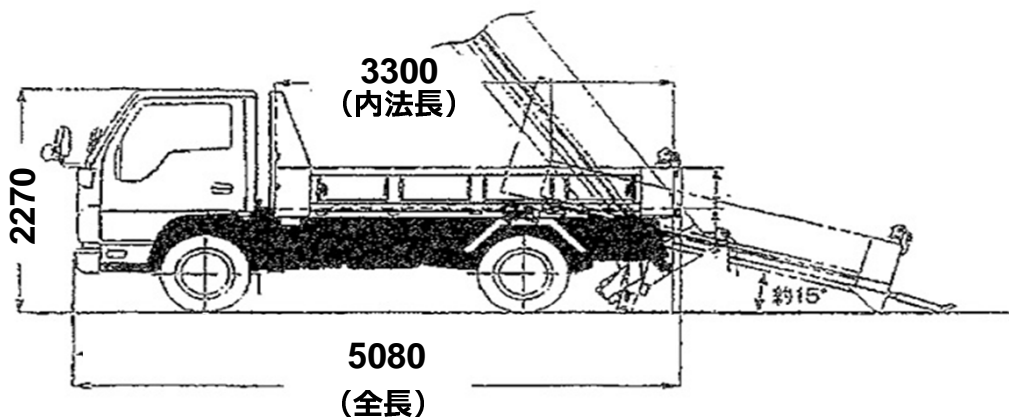

NEW

4Tセーワに新仕様車が追加されました!!

◆4Tセーワ10-ターコンパ外◆

■特長その①

**車体はコンパ外でも
安心の積載量!**

*RX306 ランマー プレート積載例
*最大積載量 3800kgを確保し、車体をコンパクトに

■特長その②

視界確保!

*7インチワイド大画面&カラーのデジタルインナーミラー

外形図

■ボディ形状・車両寸法 (mm)

■荷台内寸法 (mm)

■商品お問合せは、

■ その他セーフティローダーダンプのご紹介 ■

外形図

商品名	3Tセーフティローダー		4Tセーフティローダー	4Tセーフティローダー コンパ°外
商品コード	0725		0727	0728
メーカー	イズス		イズス	イズス
	MT車		MT車	MT車
形 式	TPG-NKR85AN		2PG-NPR88YN	2PG-NKR88YN
最大積載量 (kg)	3000		3850	3800
乗車定員 (人)	3		3	3
全体寸法 (mm)	全長 A	4680	5120	5080
	全幅 B	1690	2090	1900
	全高 C	1970	2230	2270
荷台寸法 (mm)	全長 D	3050	3300	3300
	全幅 E	1600	2000	1770
燃料タンク容量 (L)	75		87	50
車両総重量 (kg)	6365		7995	7805
資格等 (運転)	準中型		中型 (8 t 限定)	中型 (8 t 限定)