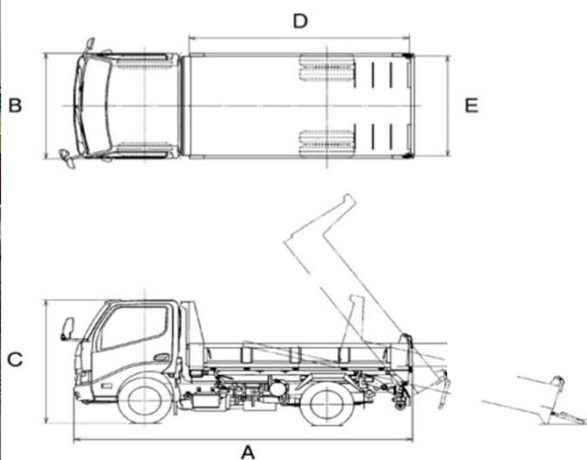

NEW

4Tセーワに新仕様車が追加されました!!

◆4Tセーワ10-ターコンパ外◆

■特長その①

**車体はコンパ外でも
安心の積載量!**

*RX306 ランマー プレート積載例
*最大積載量 3800kgを確保し、車体をコンパクトに

■特長その②

視界確保!

*7インチワイド大画面&カラーのデジタルインナーミラー

外形図

■ボディ形状・車両寸法 (mm)

■荷台内寸法 (mm)

■商品お問合せは、

■ その他セーフティローダーダンプのご紹介 ■

外形図

商品名	3Tセーフティローダー		4Tセーフティローダー	4Tセーフティローダー コンパ°外
商品コード	0725		0727	0728
メーカー	イズス		イズス	イズス
	MT車		MT車	MT車
形 式	TPG-NKR85AN		2PG-NPR88YN	2PG-NKR88YN
最大積載量 (kg)	3000		3850	3800
乗車定員 (人)	3		3	3
全体寸法 (mm)	全長 A	4680	5120	5080
	全幅 B	1690	2090	1900
	全高 C	1970	2230	2270
荷台寸法 (mm)	全長 D	3050	3300	3300
	全幅 E	1600	2000	1770
燃料タンク容量 (L)	75		87	50
車両総重量 (kg)	6365		7995	7805
資格等 (運転)	準中型		中型 (8 t 限定)	中型 (8 t 限定)