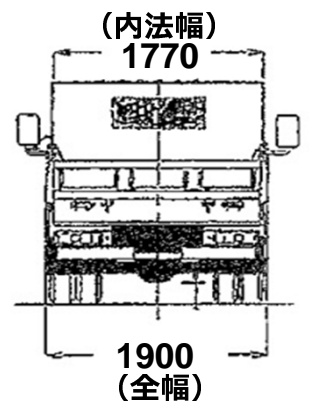

NEW

4Tセーワに新仕様車が追加されました!!

◆4Tセーワ10-ターコンパ外◆

■特長その①

**車体はコンパ外でも
安心の積載量!**

*RX306 ランマー プレート積載例
*最大積載量 3800kgを確保し、車体をコンパクトに

■特長その②

視界確保!

*7インチワイド大画面&カラーのデジタルインナーミラー

外形図

■ボディ形状・車両寸法 (mm)

■荷台内寸法 (mm)

■商品お問合せは、

■ その他セーフティローダーダンプのご紹介 ■

外形図

商品名	3Tセーフティローダー		4Tセーフティローダー	4Tセーフティローダー コンパ°外
商品コード	0725		0727	0728
メーカー	イズス		イズス	イズス
	MT車		MT車	MT車
形 式	TPG-NKR85AN		2PG-NPR88YN	2PG-NKR88YN
最大積載量 (kg)	3000		3850	3800
乗車定員 (人)	3		3	3
全体寸法 (mm)	全長 A	4680	5120	5080
	全幅 B	1690	2090	1900
	全高 C	1970	2230	2270
荷台寸法 (mm)	全長 D	3050	3300	3300
	全幅 E	1600	2000	1770
燃料タンク容量 (L)	75		87	50
車両総重量 (kg)	6365		7995	7805
資格等 (運転)	準中型		中型 (8 t 限定)	中型 (8 t 限定)